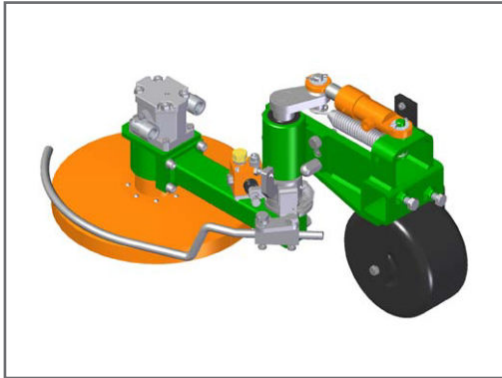

Grasmähen-Stockräumergeräte MSO-M

Universalgeräte für mechanische Unkrautentfernung in Wein- und Obstbau mit rottierende Sichelmesser, dienen zum mähen Gras und dünner Unkraut, Arbeitsbreite 40 oder 60 cm. Einschließlich hydraulische Schläuche und Schnellkupplungen, Schläuchenlänge bis 150 cm für Seiten-/Heckanbau, bis 250 cm für Frontanbau.

Achtung! Das Gerät braucht unbedingt selbstständig druckloser Rücklauf.

Typ	MSO-400M	MSO-600M
Arbeitsbreite [cm]	40	60
Länge [cm]	85	107
Breite [cm]	45	71
Höhe [cm]	65	
Ausführung	rechtsseitig / linksseitig	
Motorumdrehungen		
minimal [U/min]	3000	2300
maximal [U/min]	3600	2800
Ölbedarf [l/min]	min 30 - max 35	
Traktorleistung [kW]	von 10	
Arbeitsgeschwindigkeit [km/h]	3 - 6	
Gewicht ohne Zubehör [kg]	61	76

** Die Arbeitsgeschwindigkeit kann sich je nach den konkreten Arbeitsbedingungen unterscheiden.

Grasmähen-Stockräumergeräte MSO-H

Universalgeräte für mechanische Unkrautentfernung in Wein- und Obstbau mit rottierende Sichelmesser, dienen zum mähen Gras und dünner Unkraut, Arbeitsbreite 40 oder 60 cm. Einschließlich hydraulische Schläuche und Schnellkupplungen, Schläuchenlänge bis 150 cm für Seiten-/Heckanbau, bis 250 cm für Frontanbau.

Achtung! Das Gerät braucht unbedingt selbstständig druckloser Rücklauf.

Typ	MSO-400H
Arbeitsbreite [cm]	40
Länge [cm]	94
Breite [cm]	51
Höhe [cm]	55
Ausführung	rechtsseitig / linksseitig
Motorumdrehungen	
minimal [U/min]	3000
maximal [U/min]	3600
Ölbedarf [l/min]	min 40 - max 45
Traktorleistung [kW]	von 10
Arbeitsgeschwindigkeit [km/h]	3 - 6
Gewicht ohne Zubehör [kg]	69