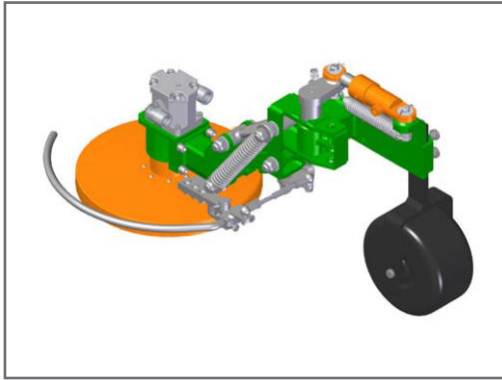

Grasmähen-Stockräumergeräte MSO-HP

Universalgeräte für mechanische Unkrautentfernung in Wein- und Obstbau mit rottierende Sichelmesser, dienen zum mähen Gras und dünner Unkraut, Arbeitsbreite 40 oder 60 cm. Einschließlich hydraulische Schläuche und Schnellkupplungen, Schläuchenlänge bis 150 cm für Seiten-/Heckanbau, bis 250 cm für Frontanbau.

Achtung! Das Gerät braucht unbedingt selbstständig druckloser Rücklauf.

Typ	MSO-400HP	MSO-600HP
Arbeitsbreite [cm]	40	60
Länge [cm]	98	112
Breite [cm]	52	72
Höhe [cm]	59	
Ausführung	rechtsseitig / linksseitig	
Motorumdrehungen		
minimal [U/min]	3000	2300
maximal [U/min]	3600	2800
Ölbedarf [l/min]	min 40 - max 45	
Traktorleistung [kW]	von 10	
Arbeitsgeschwindigkeit [km/h]	3 - 6	
Gewicht ohne Zubehör [kg]	68	

* Die aufgeführten technischen Daten sind informativ, der Hersteller behält sich das Recht vor, Konstruktion und Ausstattung der Maschinen ohne vorherige Ankündigung zu ändern. Die Maschine kann auch nach speziellen Kundenwünschen modifiziert werden.

** Die Arbeitsgeschwindigkeit kann sich je nach den konkreten Arbeitsbedingungen unterscheiden.